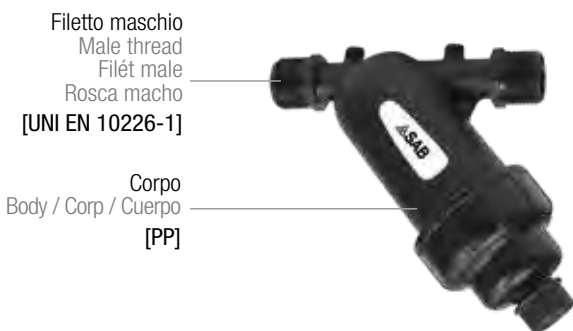

Filtro SABfilter a dischi

Disc filter SABfilter
Filtre à disques SABfilter
Filtro a discos SABfilter

CODE: 9854	Ø	MC/H	PN	MESH	PACK	€
985401500G	2"	30	10	150	1	325,00
985401500L	3"	50	10	150	1	411,00

Cartuccia

Cartridge / Cartouche / Cartucho

						€
9854015002	2"			150	1	117,00
9854015003	3"			150	1	143,00

Filtro a rete inox

Stainless steel screen filter
Filtre a tamis
Filtro de malla

CODE: 9852	D"	MC/H	PN	MESH	PACK	€
985201200C	3/4"	5	8	120	60	19,20
985201200D	1"	6	8	120	60	19,20
985201200E	1" 1/4	10	8	120	25	34,00
985201200F	1" 1/2	14	8	120	25	34,00
985201200G	2"	25	8	120	13	62,70

Cartuccia

Cartridge / Cartouche / Cartucho

						€
9852012001	3/4"-1"			120	60	14,70
9852012002	1"1/4-1"1/2			120	60	22,50
9852012003	2"			120	60	36,00

Filtro a dischi

Disc filter
Filtre à disques
Filtro a discos

CODE: 9851	D"	MC/H	PN	MESH	PACK	€
985101200C	3/4"	5	8	120	60	24,80
985101200D	1"	6	8	120	60	24,80
985101200E	1" 1/4	10	8	120	25	52,60
985101200F	1" 1/2	14	8	120	25	52,60
985101200G	2"	25	8	120	13	81,50