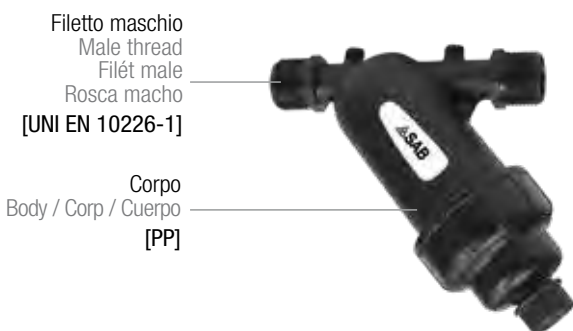

Filtro SABfilter a dischi

Disc filter SABfilter
Filtre à disques SABfilter
Filtro a discos SABfilter

CODE: 9854	Ø	MC/H	PN	MESH	PACK	€
985401500G	2"	30	10	150	1	325,00
985401500L	3"	50	10	150	1	411,00

Cartuccia

Cartridge / Cartouche / Cartucho

						€
9854015002	2"			150	1	117,00
9854015003	3"			150	1	143,00

Filtro a rete inox

Stainless steel screen filter
Filtre a tamis
Filtro de malla

CODE: 9852	D"	MC/H	PN	MESH	PACK	€
985201200C	3/4"	5	8	120	60	19,20
985201200D	1"	6	8	120	60	19,20
985201200E	1" 1/4	10	8	120	25	34,00
985201200F	1" 1/2	14	8	120	25	34,00
985201200G	2"	25	8	120	13	62,70