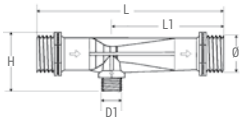

## Iniettore Venturi

Venturi injector  
Injecteur Venturi  
Injector Venturi

### Iniettore Venturi

Venturi injector  
Injecteur Venturi  
Injector Venturi

CODE: 9864	Ø	D1	L	L1	H	PACK	€
986400000C	3/4"	1/2"	139	89	63	25G	<b>41,60</b>
986400000D	1"	1/2"	168	94	66	25G	<b>63,00</b>
986400000F	1 1/2"	3/4"	278	166	75	10G	<b>107,10</b>
986400000G	2"	1"	300	180	95	10G	<b>144,60</b>

### Iniettore Venturi kit completo

Venturi injector complete kit  
Injecteur Venturi kit complet  
Injector Venturi kit completo

CODE: 9865	Ø	PACK	€
986500000C	3/4"	100G	<b>113,30</b>
986500000D	1"	100G	<b>130,40</b>
986500000F	1 1/2"	40G	<b>275,30</b>
986500000G	2"	20G	<b>334,30</b>